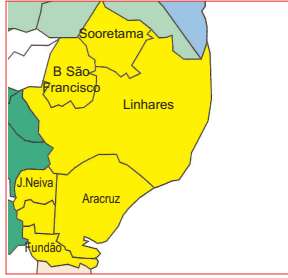

**CHAVE A1**

Linhares  
Sooretama  
Vasquinho

**CHAVE A2**

Academia Capixaba  
Construindo Sonhos  
Center Norte

**CHAVE B**

Fundão  
Jogando Limpo  
João Neiva  
Escola F&C  
Tigres

**GRUPO  
04**

**CHAVE A**